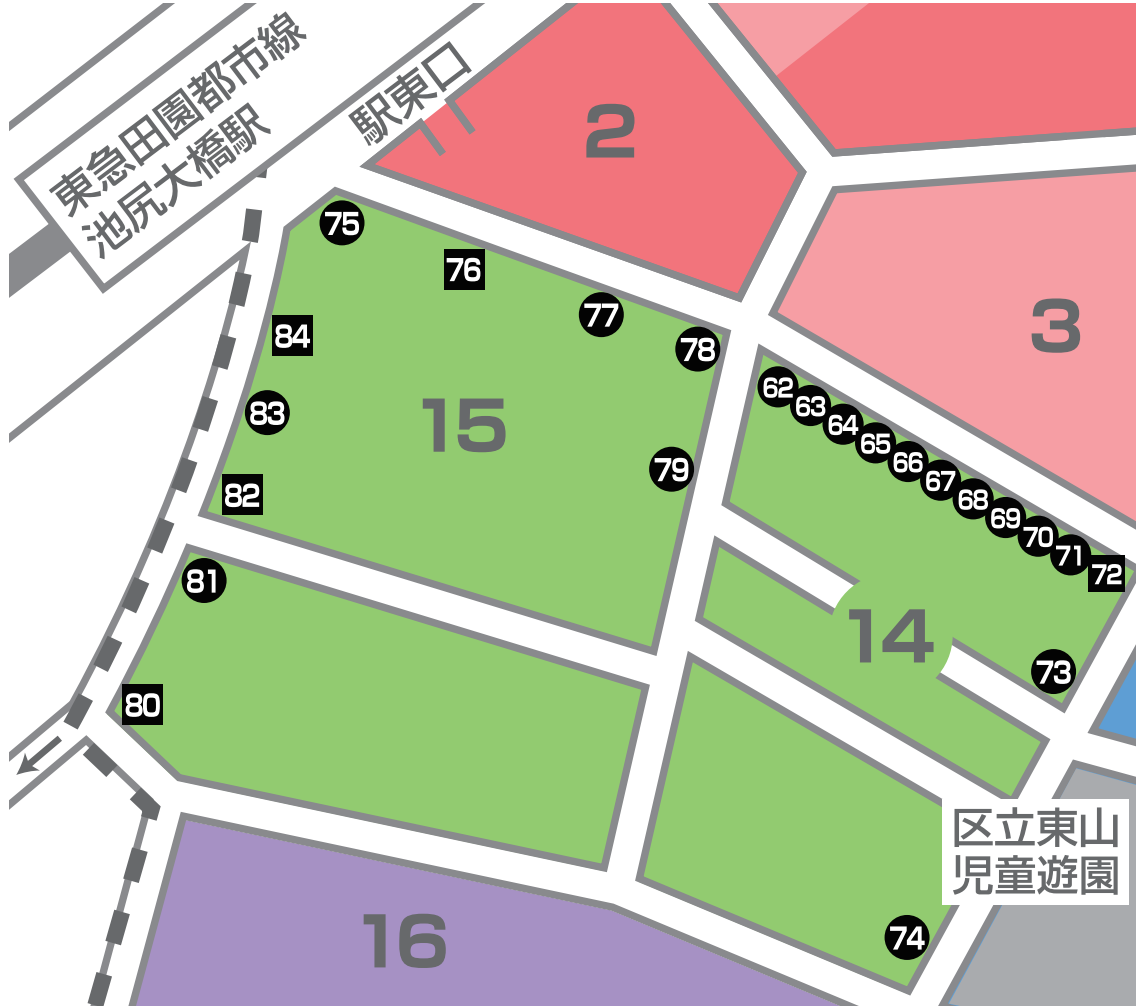

池尻大橋駅前商店街MAP

- 62 電化パルセきど
- 63 紅華飯店
- 64 ビストロ Lyon
- 65 フルサワ理容室
- 66 立呑 呑
- 67 三好弥
- 68 ナカヤス
- 69 TOLO PAN TOKYO
- 70 大八木魚店
- 71 越後屋豆腐店
- 72 3F 不動工業
2F (未加入)
1F BAR VISTA
- 73 フォーユー薬局
大一青果
- 74 エコメッセ 水・緑・木・地
- 75 明光石油
城山エステート株式会社
- 76 2F ソールフード バンコク
- 77 株式会社ウィル・ビー
3F 株式会社トリプル・ジー
- 78 大橋眼科クリニック
- 79 (未加入)
- 80 (未加入)
- 81 轟総本店
- 82 (未加入)
- 83 ルームプラン株式会社
- 84 喜久薬局