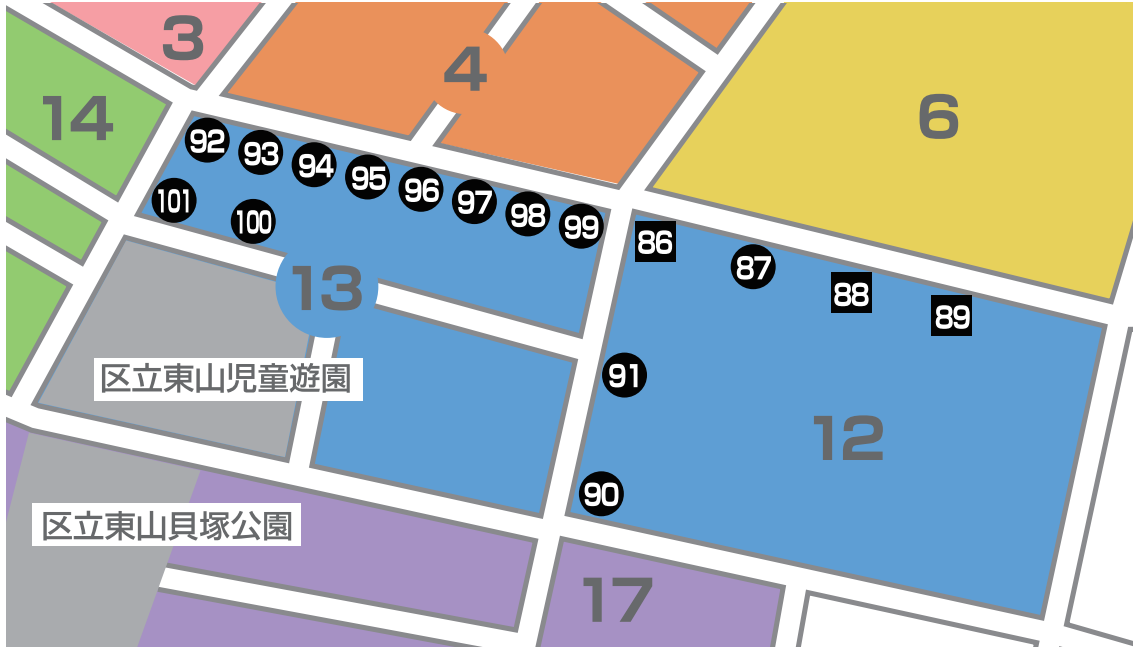

# 池尻大橋駅前商店街MAP

- 86 2F  
板津医院  
1F  
算
- 87 大福麵飯店
- 88 一番食品
- 89 山口歯科医院
- 90 (未加入)
- 91 たばこ 北田
- 92 パレットプラザ
- 93 八幡煎餅店
- 94 たぬきや
- 95 頑張葱屋平吉
- 96 万豚記
- 97 寿司新
- 98 大橋薬局
- 99 堤歯科医院
- 100 ととや&東山
- 101 鉄板焼き 不二